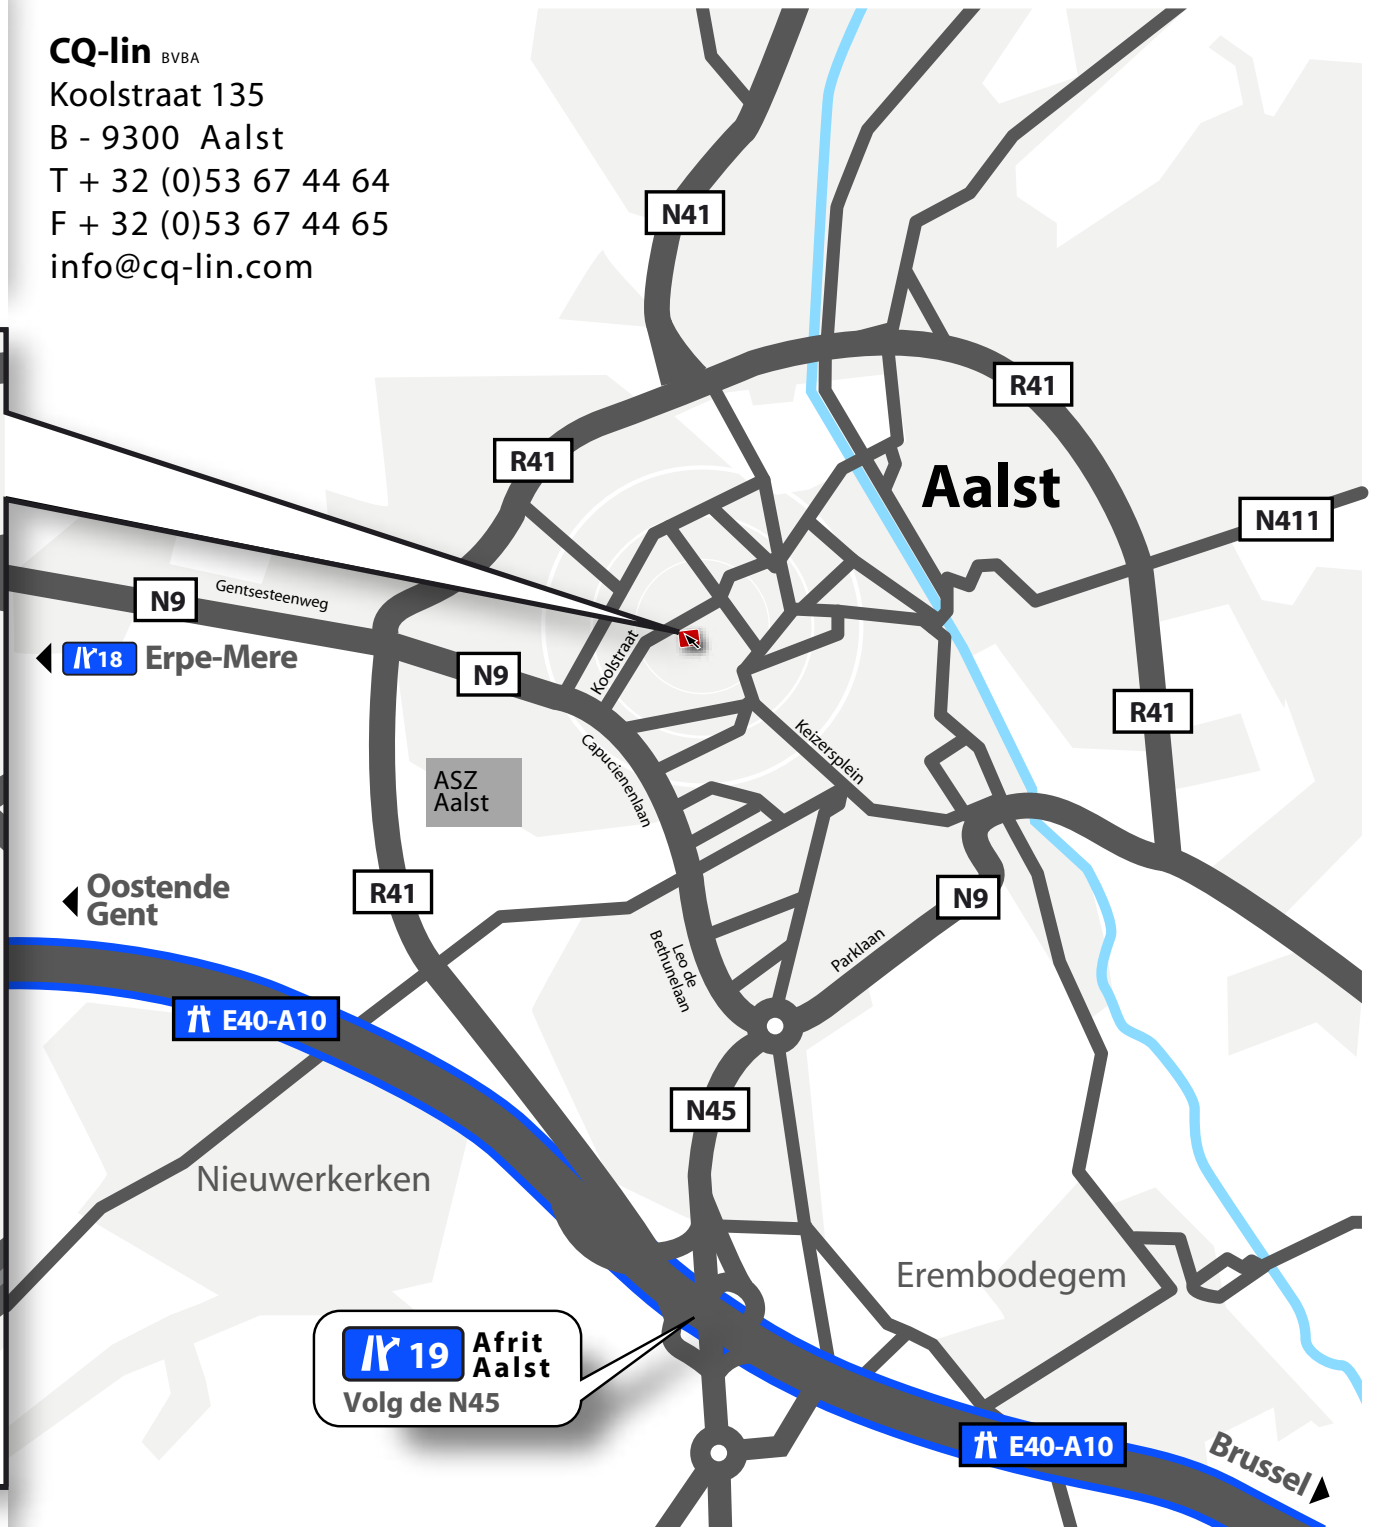

Routeplan

CQ-LIN

CQ-lin BVBA

Koolstraat 135

B - 9300 Aalst

T + 32 (0)53 67 44 64

F + 32 (0)53 67 44 65

info@cq-lin.com

← **N18** Erpe-Mere

← **Oostende
Gent**

N19 Afrit Aalst
Volg de N45

Aalst

→ **Brussel**